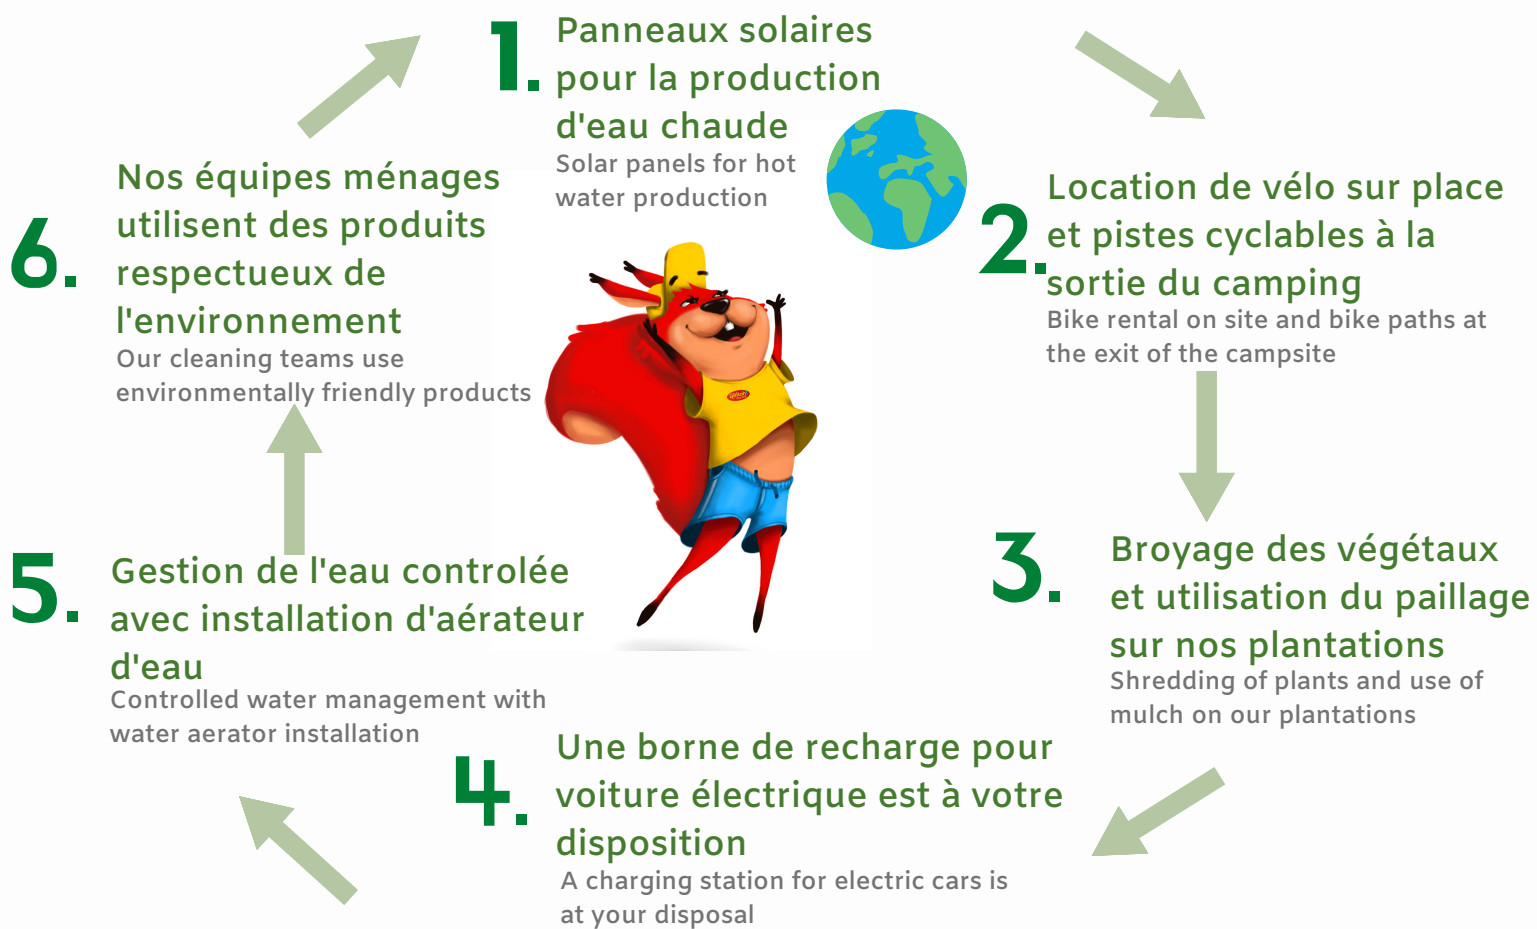

CHARTRE ENVIRONNEMENTALE YELLOH! VILLAGE LES SIRENES

Environmental chart of Les Sirènes Yelloh!Village

LES ECO-GESTES DE VOTRE CAMPING

Eco-friendly action of your campsite

Afin de concrétiser notre engagement et de nous inscrire dans une démarche d'amélioration continue, nous sommes en démarche de labélisation Clef Verte pour 2022.

Le label Clef Verte distingue les hébergements touristiques engagés dans une démarche environnementale volontaire.

In order to concretize our commitment and to be part of a continuous improvement process, we are in the process of obtaining the Green Key label for 2022. The label distinguishes tourist accommodations committed to a voluntary environmental approach.